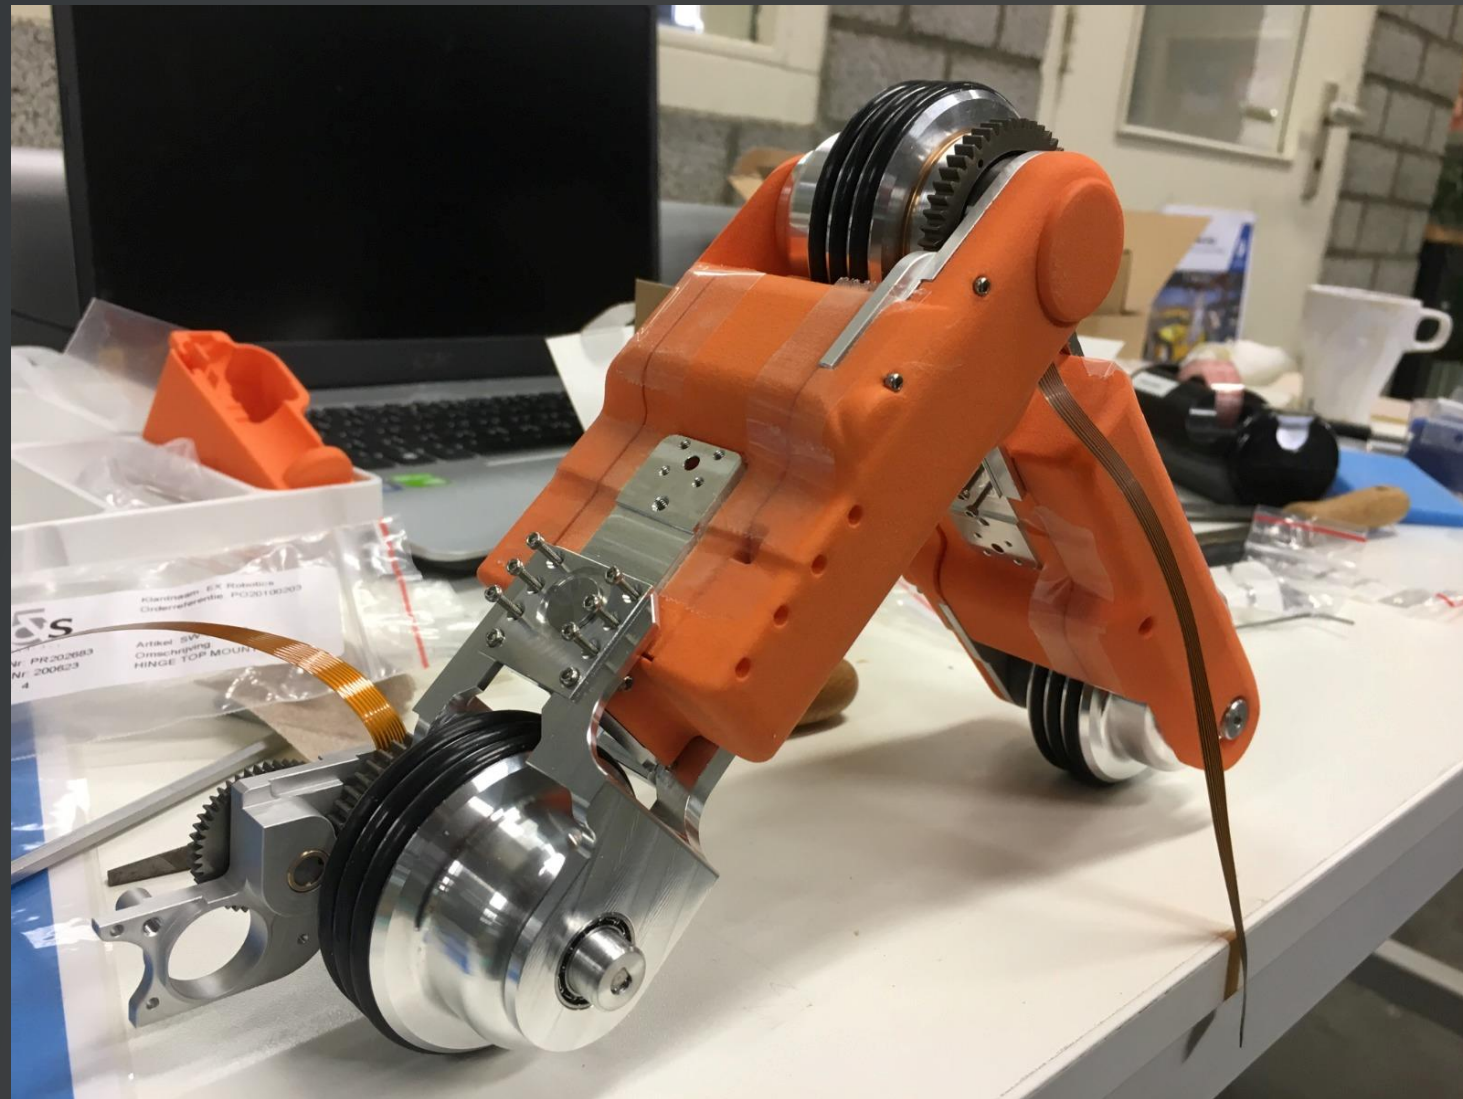

EUROPESE UNIE

Europees Fonds voor Regionale Ontwikkeling
*Mede gefinancierd in het kader van de respons
van de Unie op de COVID-19-pandemie.*

Project Industriële Robotica Innovatie (IRI)

Snake robot for wall thickness inspection of internal pipes.

IRI Project

Europese Unie
Europees Fonds voor Regionale Ontwikkeling

Scope of project

From principal

To prototype

Scope of project

Hoofd

Midden lichaam

Start

Horizontaal

1D bochten

Verticaal

Kleppen /
obstacles

Resultaat

Horizontaal

Verticaal