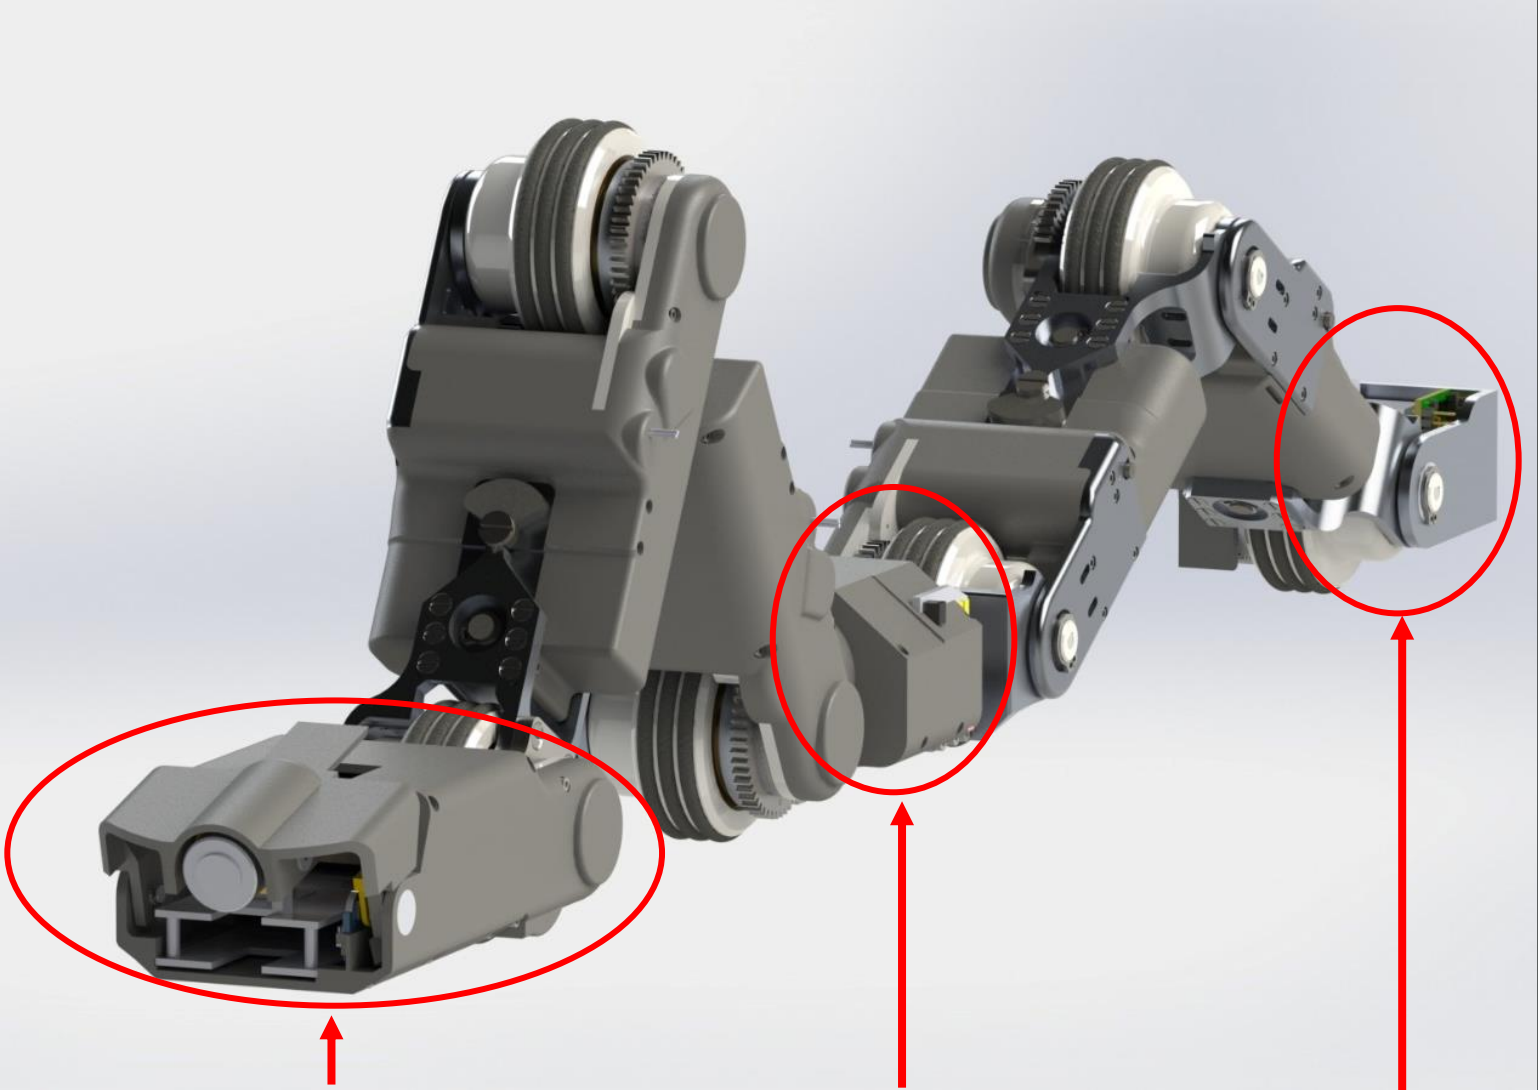

EUROPESE UNIE

Europees Fonds voor Regionale Ontwikkeling
*Mede gefinancierd in het kader van de respons
van de Unie op de COVID-19-pandemie.*

Project Industriële Robotica Innovatie (IRI)

Snake robot for wall thickness inspection of internal pipes.

IRI Project

Europese Unie
Europees Fonds voor Regionale Ontwikkeling

Scope of project

From principal

To prototype

Scope of project

Hoofd

Midden lichaam

Start

Horizontaal

1D bochten

Verticaal

Kleppen /
obstacles

Resultaat

Horizontaal

Verticaal