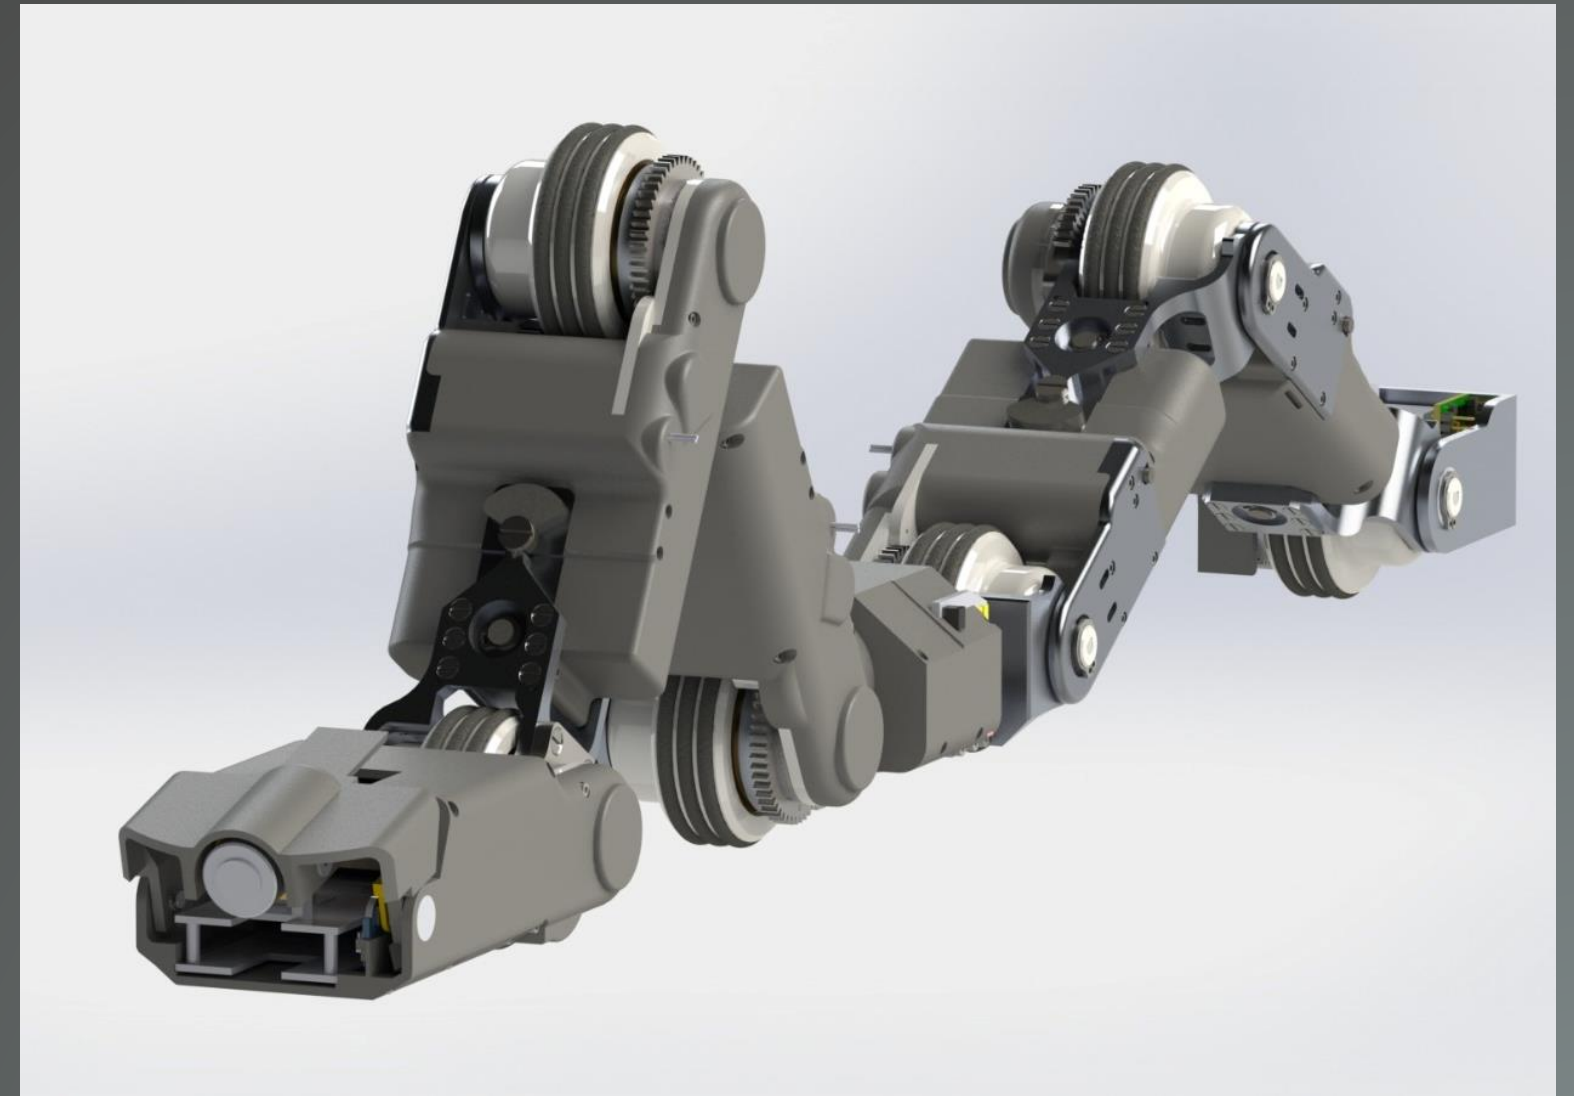

EUROPESE UNIE

Europees Fonds voor Regionale Ontwikkeling
*Mede gefinancierd in het kader van de respons
van de Unie op de COVID-19-pandemie.*

Project Industriële Robotica Innovatie (IRI)

Snake robot for wall thickness inspection of internal pipes.

IRI Project

Europese Unie
Europees Fonds voor Regionale Ontwikkeling

Scope of project

From principal

To prototype

Scope of project

Hoofd

Midden lichaam

Start

Horizontaal

1D bochten

Verticaal

Kleppen /
obstacles

Resultaat

Horizontaal

Verticaal