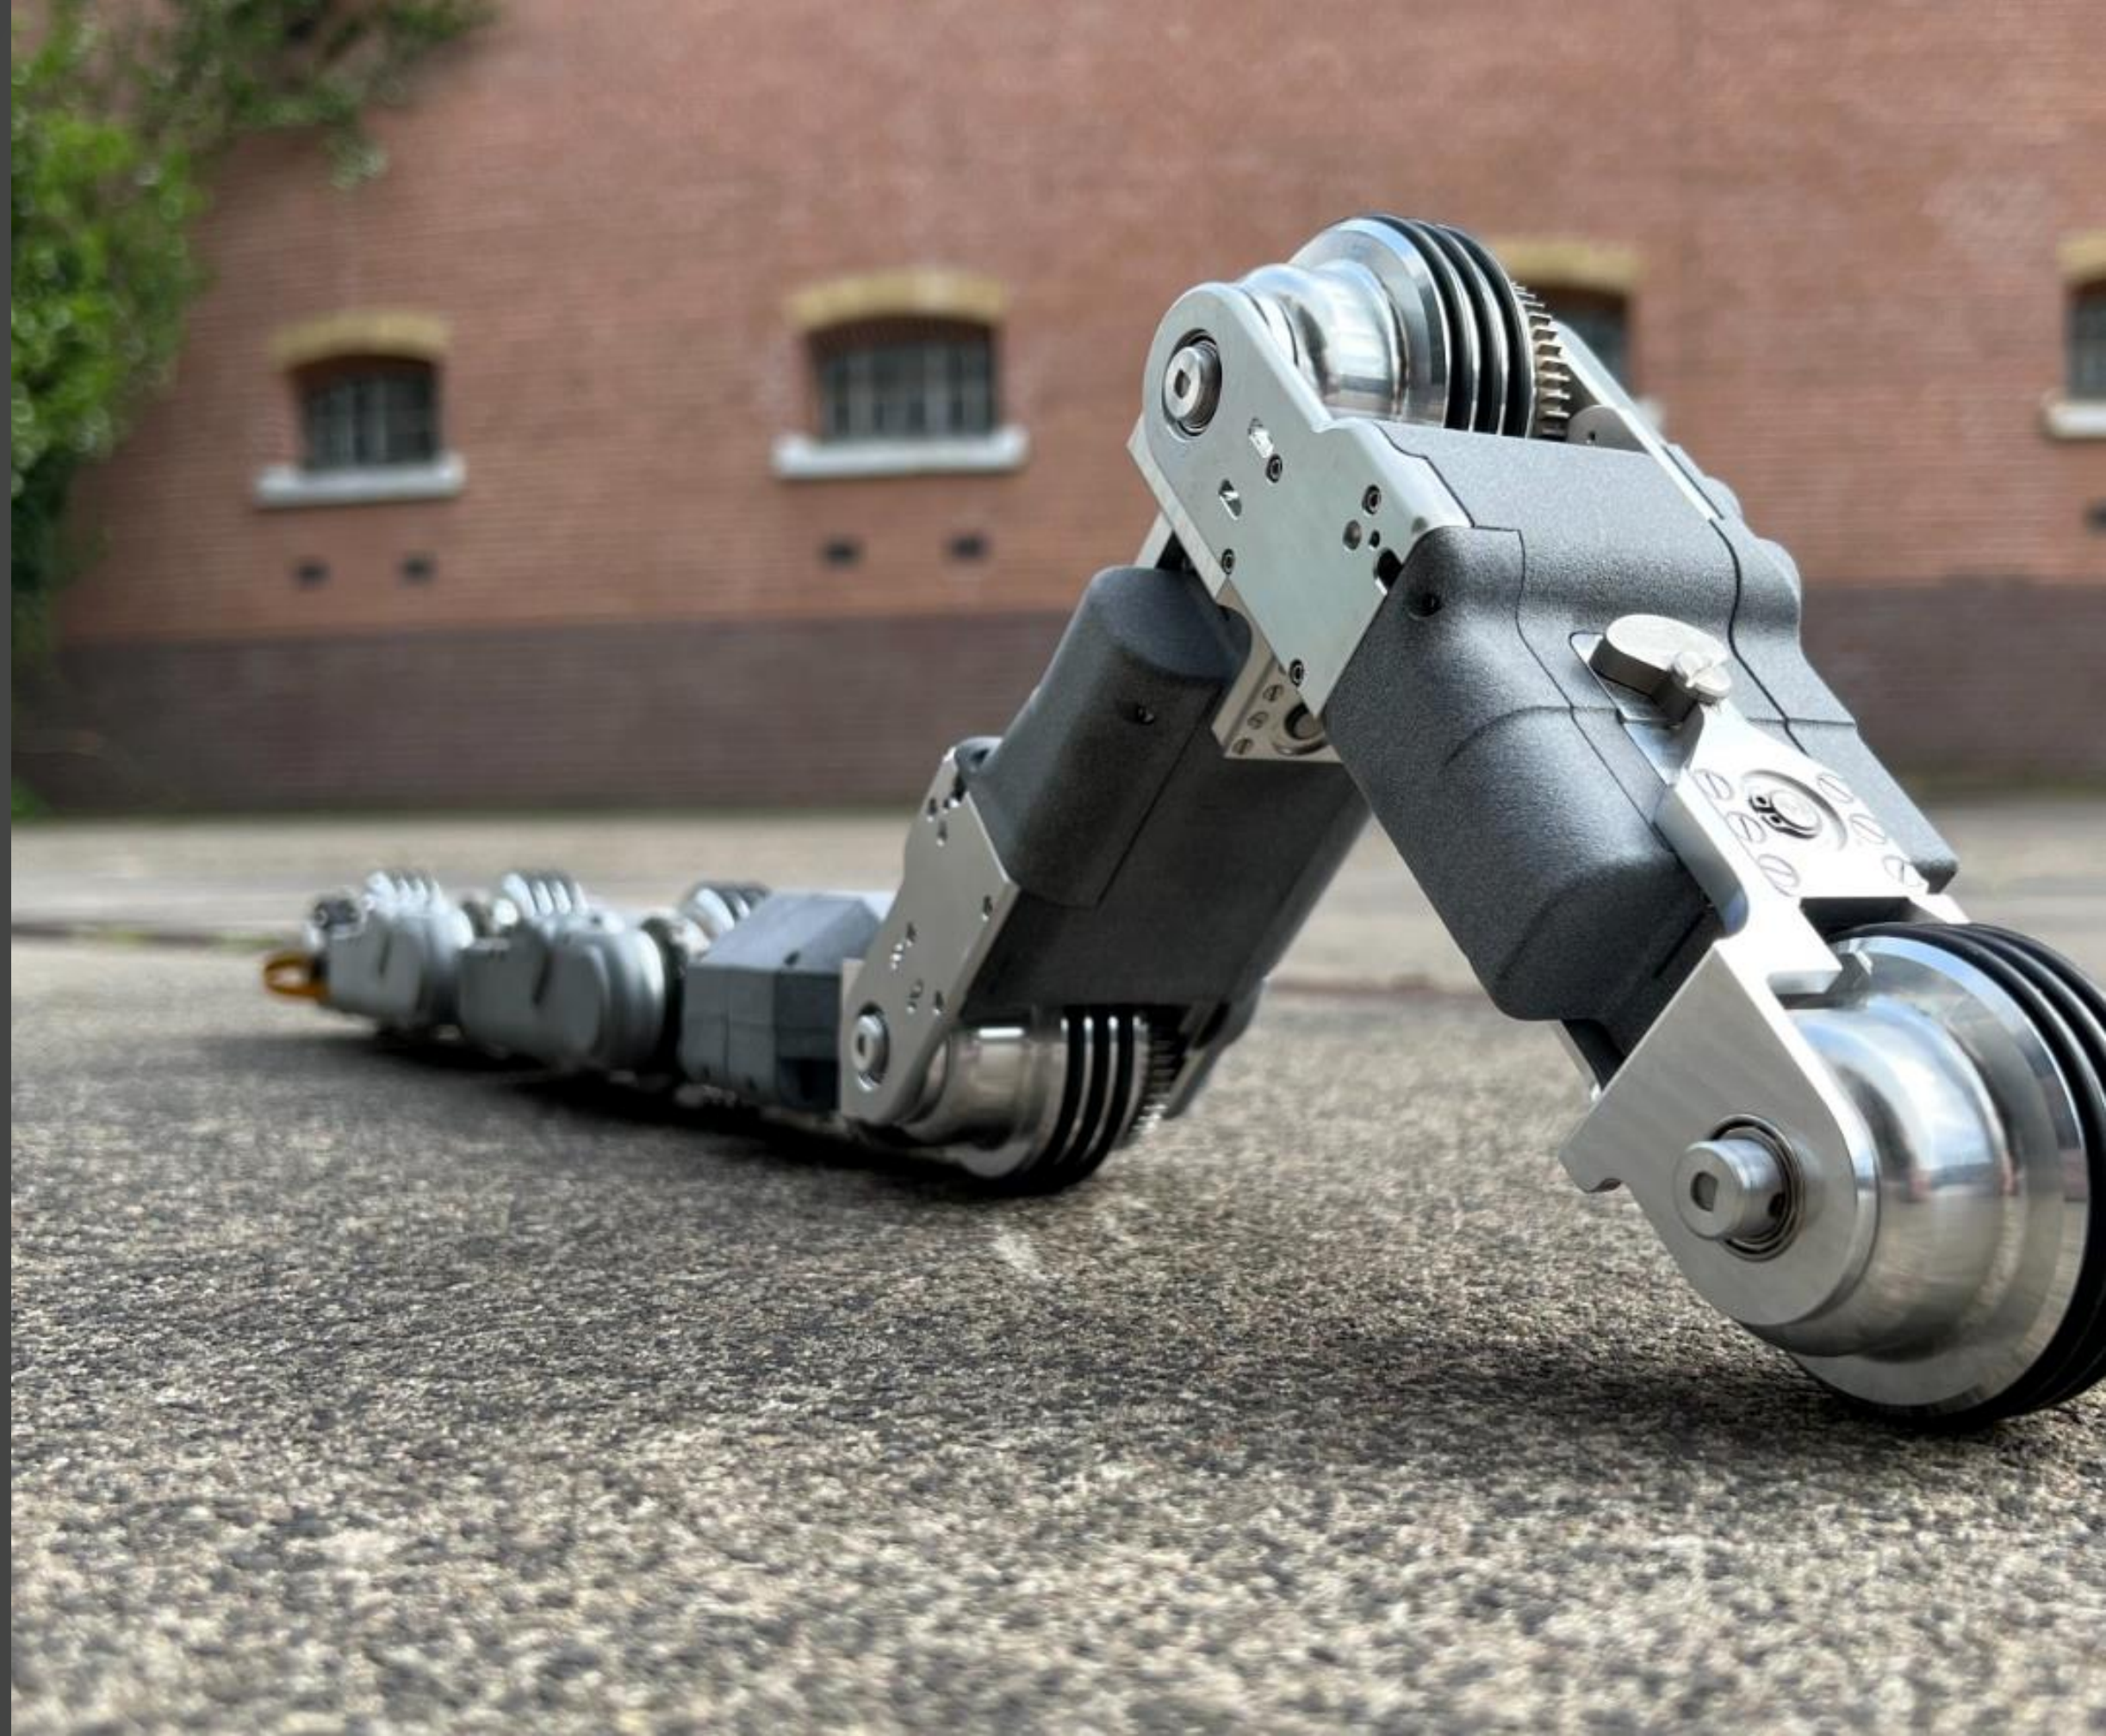

EUROPESE UNIE

Europees Fonds voor Regionale Ontwikkeling
*Mede gefinancierd in het kader van de respons
van de Unie op de COVID-19-pandemie.*

Project Industriële Robotica Innovatie (IRI)

Snake robot for wall thickness inspection of internal pipes.

IRI Project

Europese Unie
Europees Fonds voor Regionale Ontwikkeling

Scope of project

From principal

To prototype

Scope of project

Hoofd

Midden lichaam