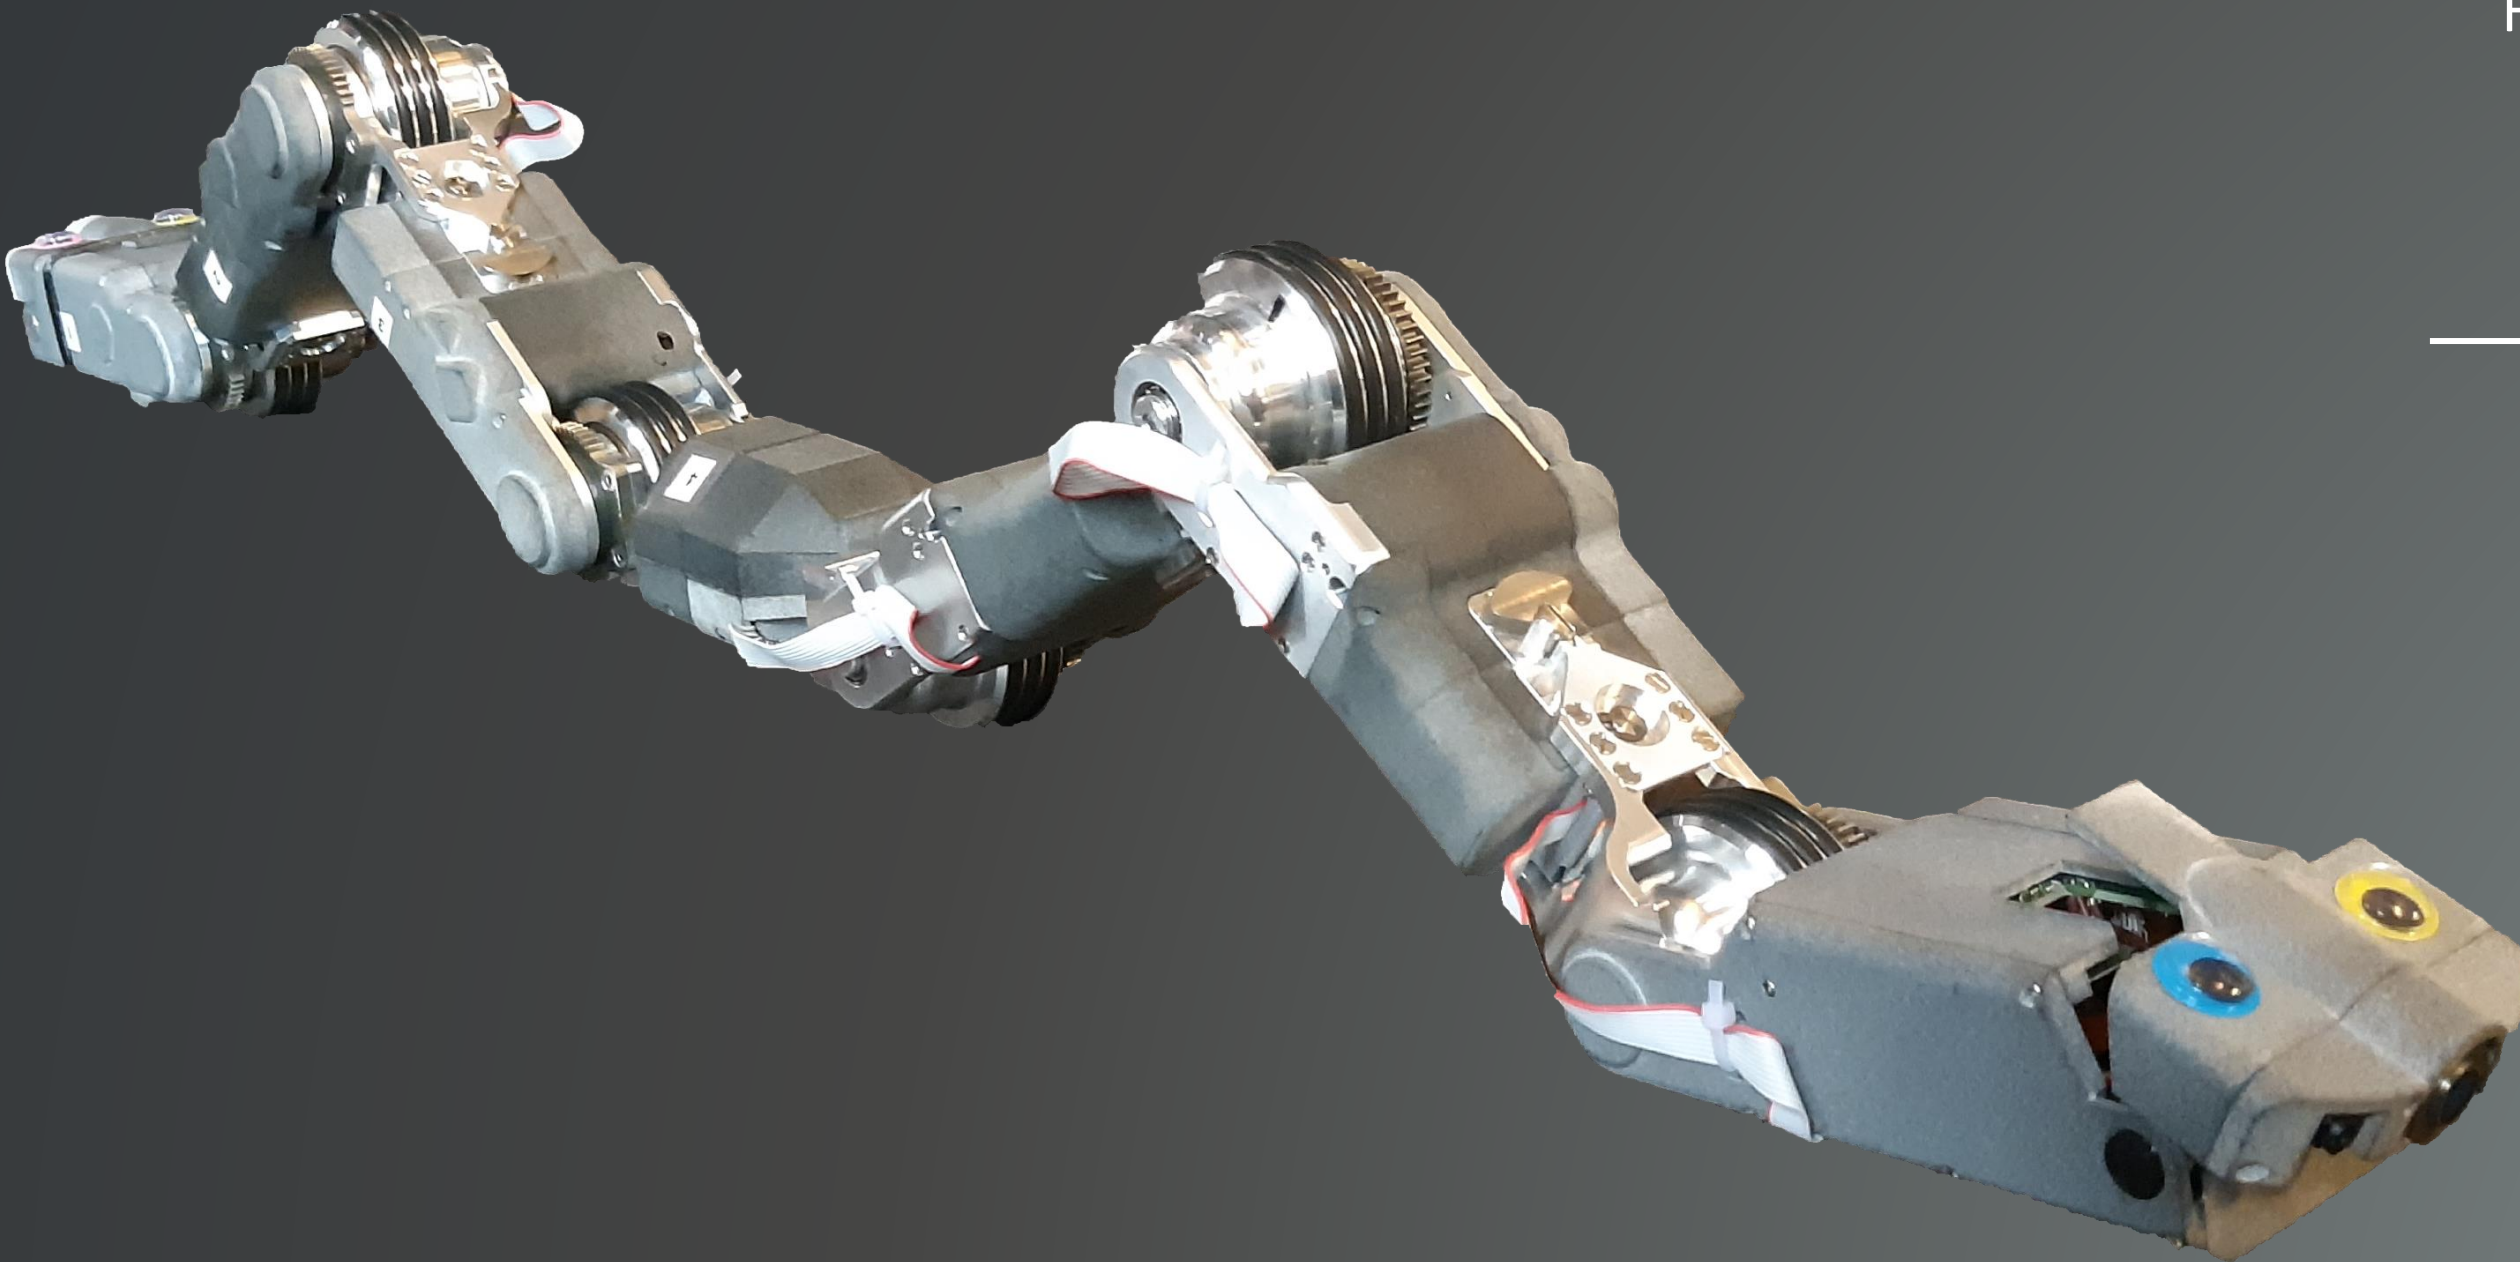

EUROPESE UNIE

Europees Fonds voor Regionale Ontwikkeling
*Mede gefinancierd in het kader van de respons
van de Unie op de COVID-19-pandemie.*

Project Industriële Robotica Innovatie (IRI)

Snake robot for wall thickness inspection of internal pipes.

Start

Horizontaal

1D bochten

Verticaal

Kleppen /
obstacles

Resultaat

Horizontaal

Verticaal